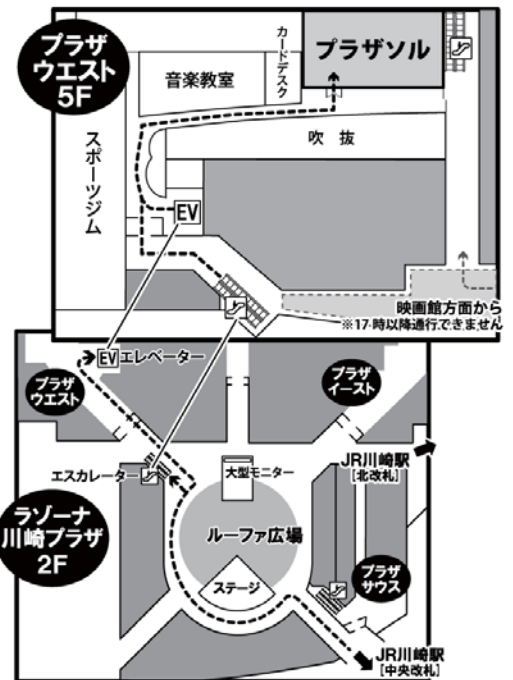

### ■会場までのご案内

JR川崎駅中央改札を出て西口方面に進み、そのままラゾーナ川崎プラザ入口左側の自由通路を通り、中庭のルーファ広場へ出ます。ルーファ広場の左側を迂回し、緑色の「LAZONA」の表示のあるプラザウエスト入口から建物内へ進み、右側にあるエレベーターで5階へお上がりください。または、入口手前にある屋外エスカレーターを順次乗り継ぎ、5階へお上がりください。スポーツジム、音楽教室を左手に見ながら進んだ先が、ラゾーナ川崎プラザソルです。

改札よりホール入口まで徒歩約5分です。