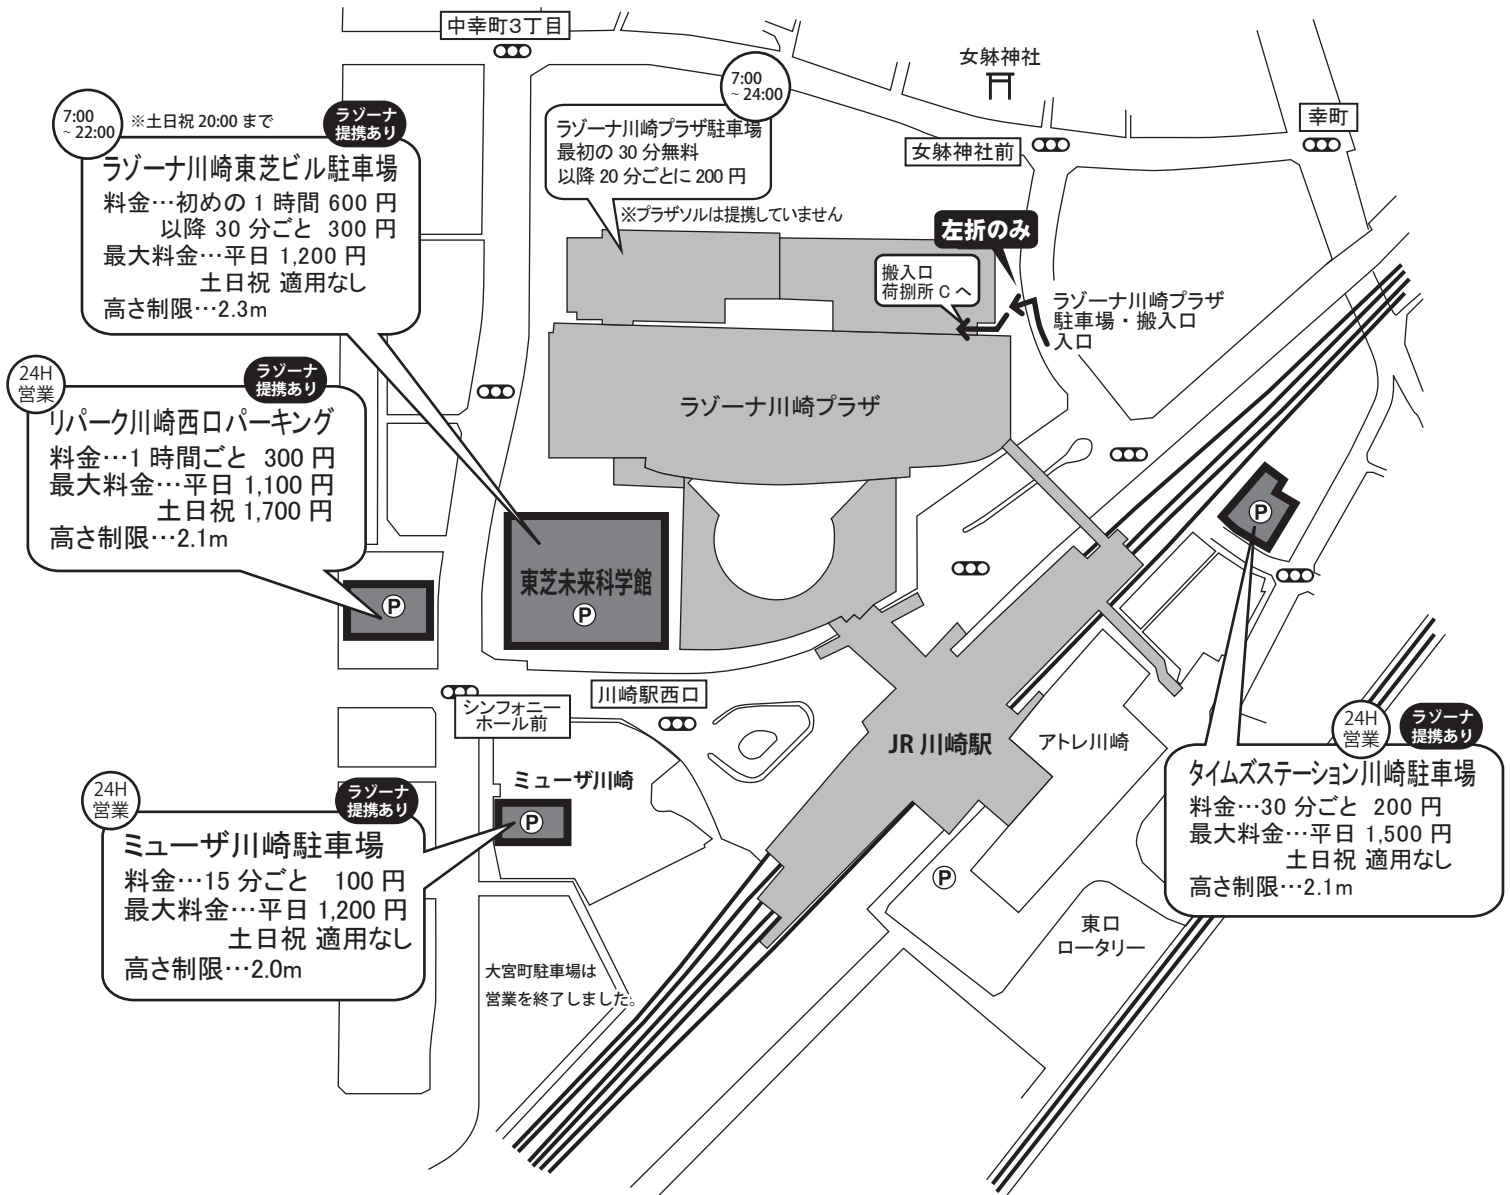

# ラゾーナ川崎プラザソル 周辺図・駐車場

2020/7/1 現在

※ラゾーナ川崎プラザの駐車場および周辺駐車場は、プラザソルは提携していません。

**ラゾーナ提携あり**

…ラゾーナ川崎プラザ内の他店舗でお買物をされた場合、割引が適用されます。  
 ※プラザソルでは提携しておりませんので、他店をご利用ください。

ラゾーナ他店でのお買上金額		1,100円以上	3,300円以上	33,000円以上
ラゾーナ川崎プラザ駐車場		1時間30分無料 30分無料サービス含む	2時間30分無料 30分無料サービス含む	3時間30分無料 30分無料サービス含む
提携駐車場 (4カ所)	平日	1時間無料	2時間無料	3時間無料
	土日祝	2時間無料	3時間無料	4時間無料

提携駐車場の割引を利用される方は、ラゾーナ内他店のお買上レシートと駐車券を、総合案内所（1階ダイソー横、2階川崎駅改札側入口）にお持ちください。