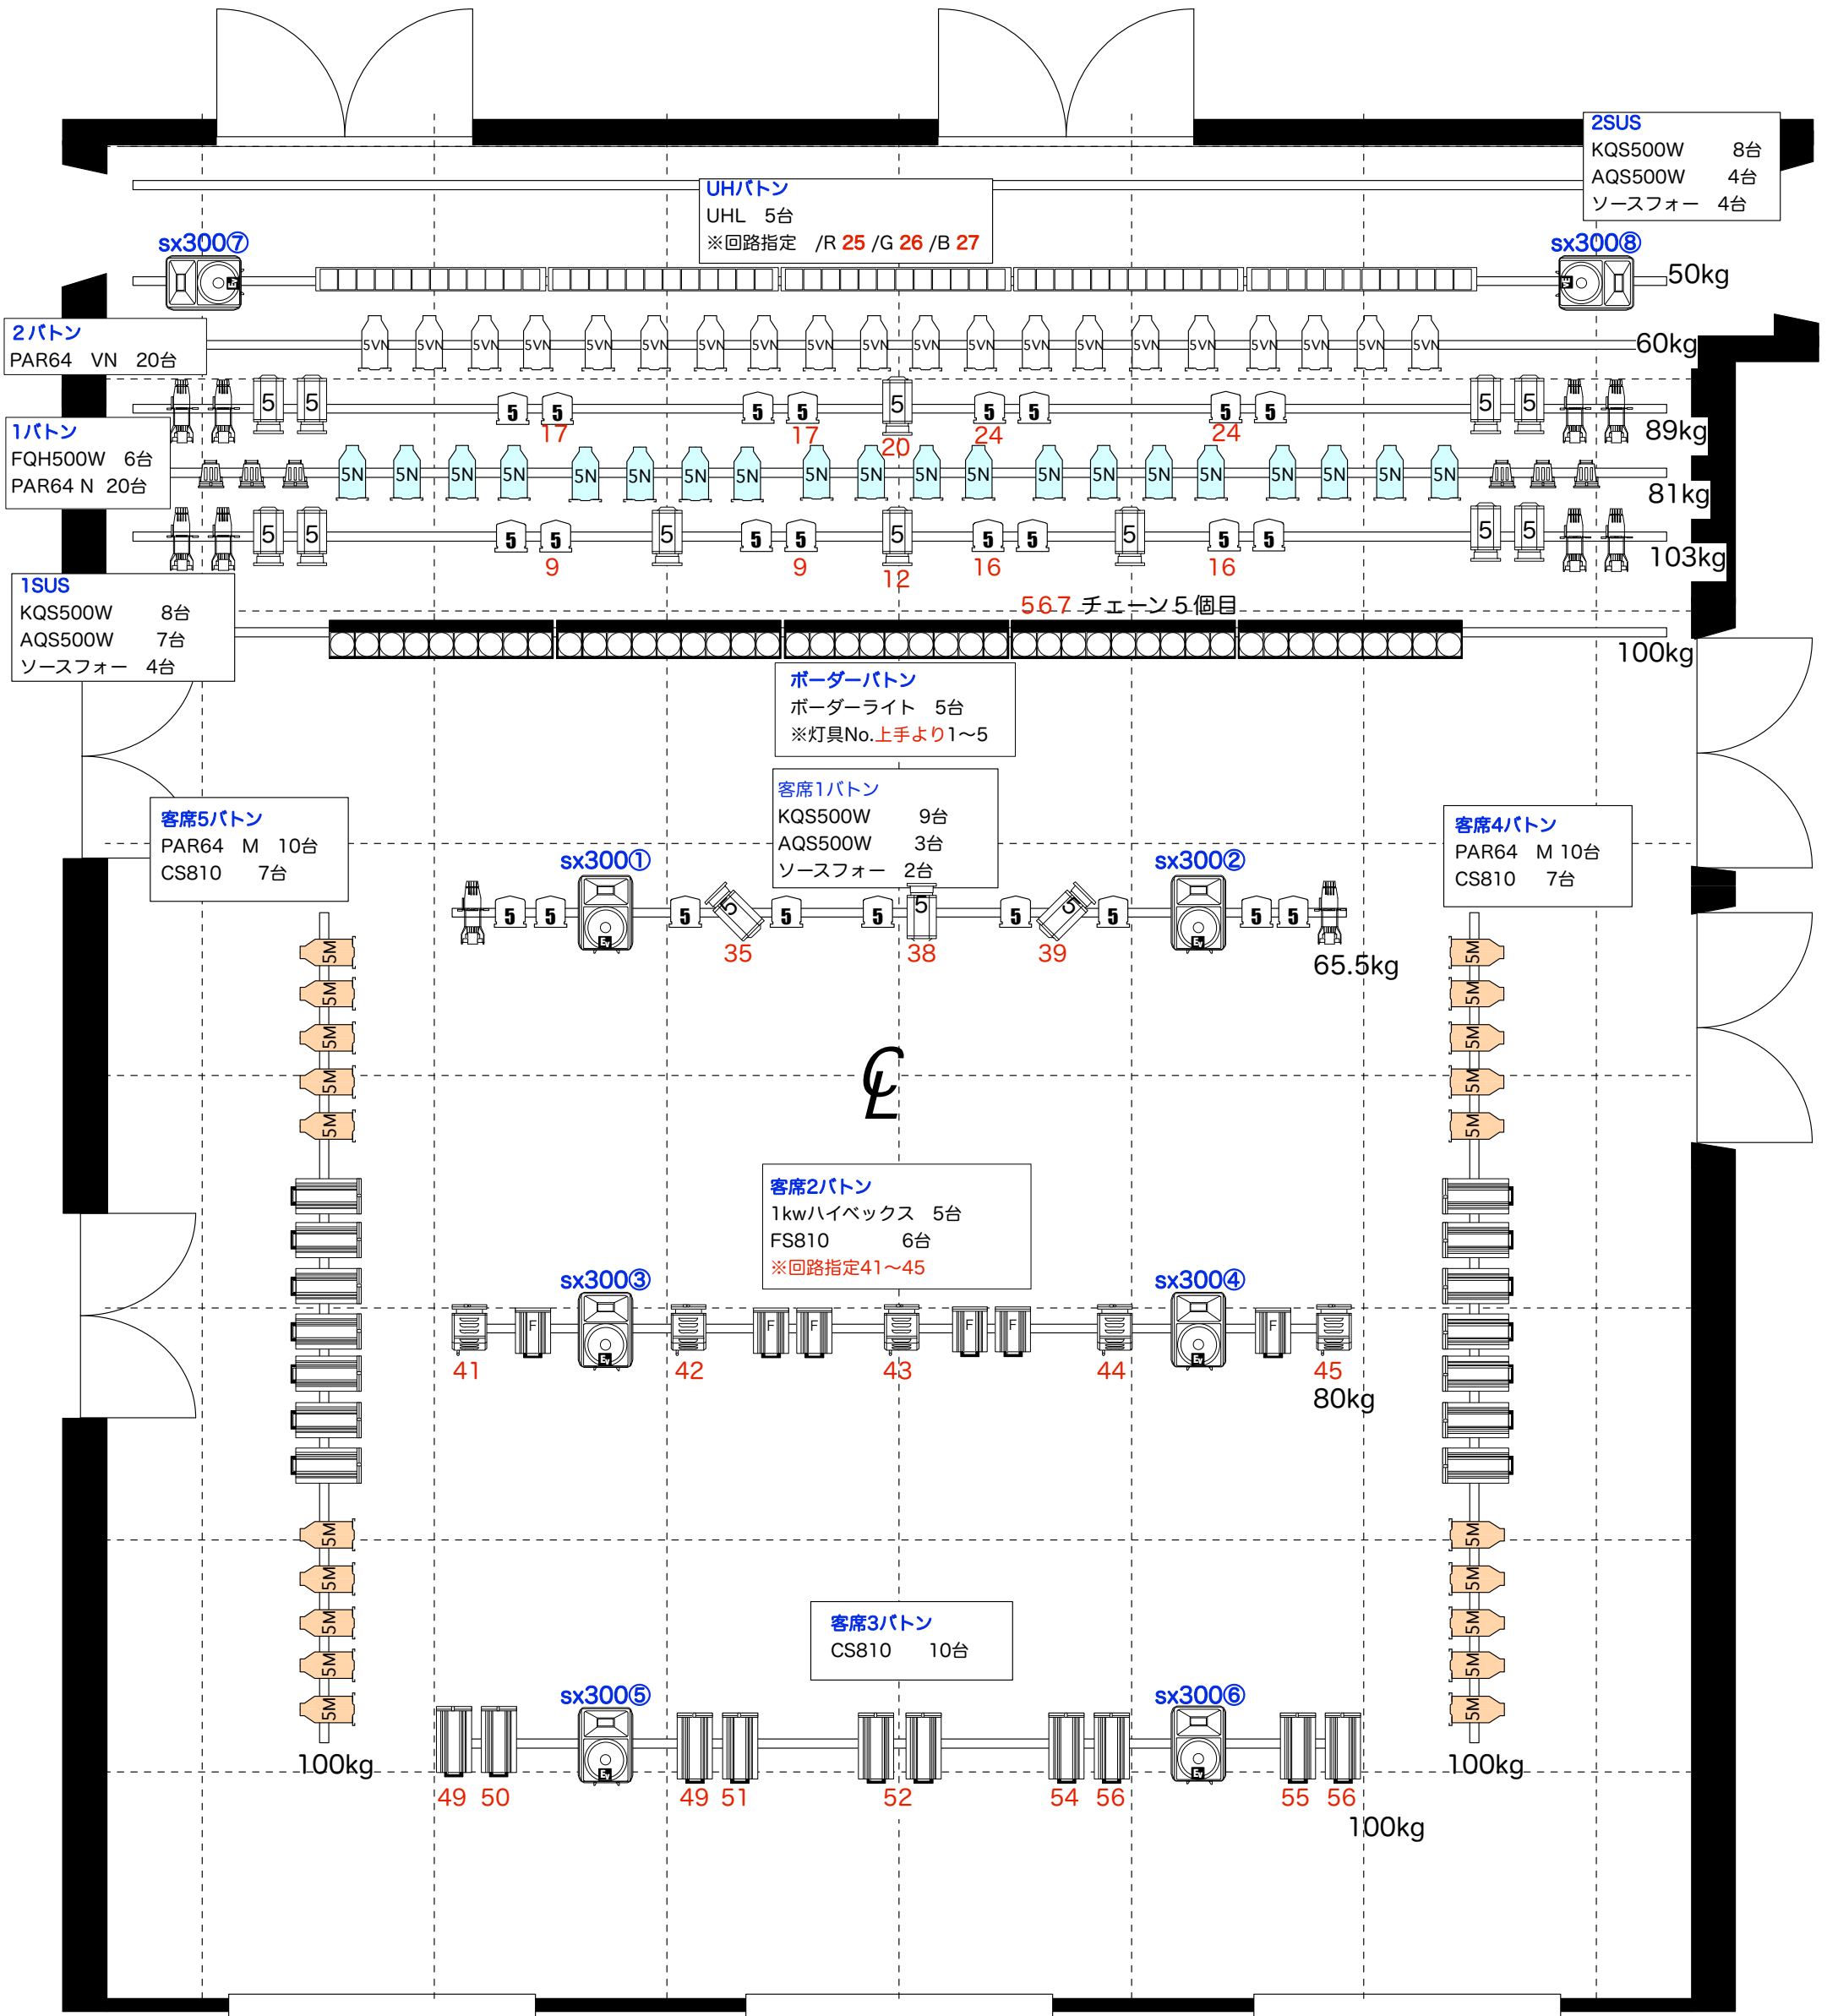

照明基本仕込み

- 2SUS
KQS500W 8台
AQS500W 4台
ソースフォー 4台
- 2パトン
PAR64 VN 20台
- 1パトン
FQH500W 6台
PAR64 N 20台
- 1SUS
KQS500W 8台
AQS500W 7台
ソースフォー 4台

UHパトン
UHL 5台
※回路指定 /R 25 /G 26 /B 27

2SUS
KQS500W 8台
AQS500W 4台
ソースフォー 4台

客席5パトン
PAR64 M 10台
CS810 7台

ボウダーパトン
ボウダーライト 5台
※灯具No.上手より1~5

客席1パトン
KQS500W 9台
AQS500W 3台
ソースフォー 2台

客席4パトン
PAR64 M 10台
CS810 7台

客席2パトン
1kwハイボックス 5台
FS810 6台
※回路指定41~45

客席3パトン
CS810 10台

- 凡例
- QSP 500W x 25
 - ハイボックス 1000W x 5
 - AQS 500W x 15
 - PAR64 VN 500W x 20
 - PAR64 N 500W x 20
 - PAR64 M 500W x 20
 - SourceFourJrZoom 500W x 10
 - CS-810 1000W x 24
 - FS-810 1000W x 6
 - MB+EDM 1000W x 2
 - ストロボ 1000W x 4
 - ミニプル 1000W x 4
 - PAR36 N 500W x 20