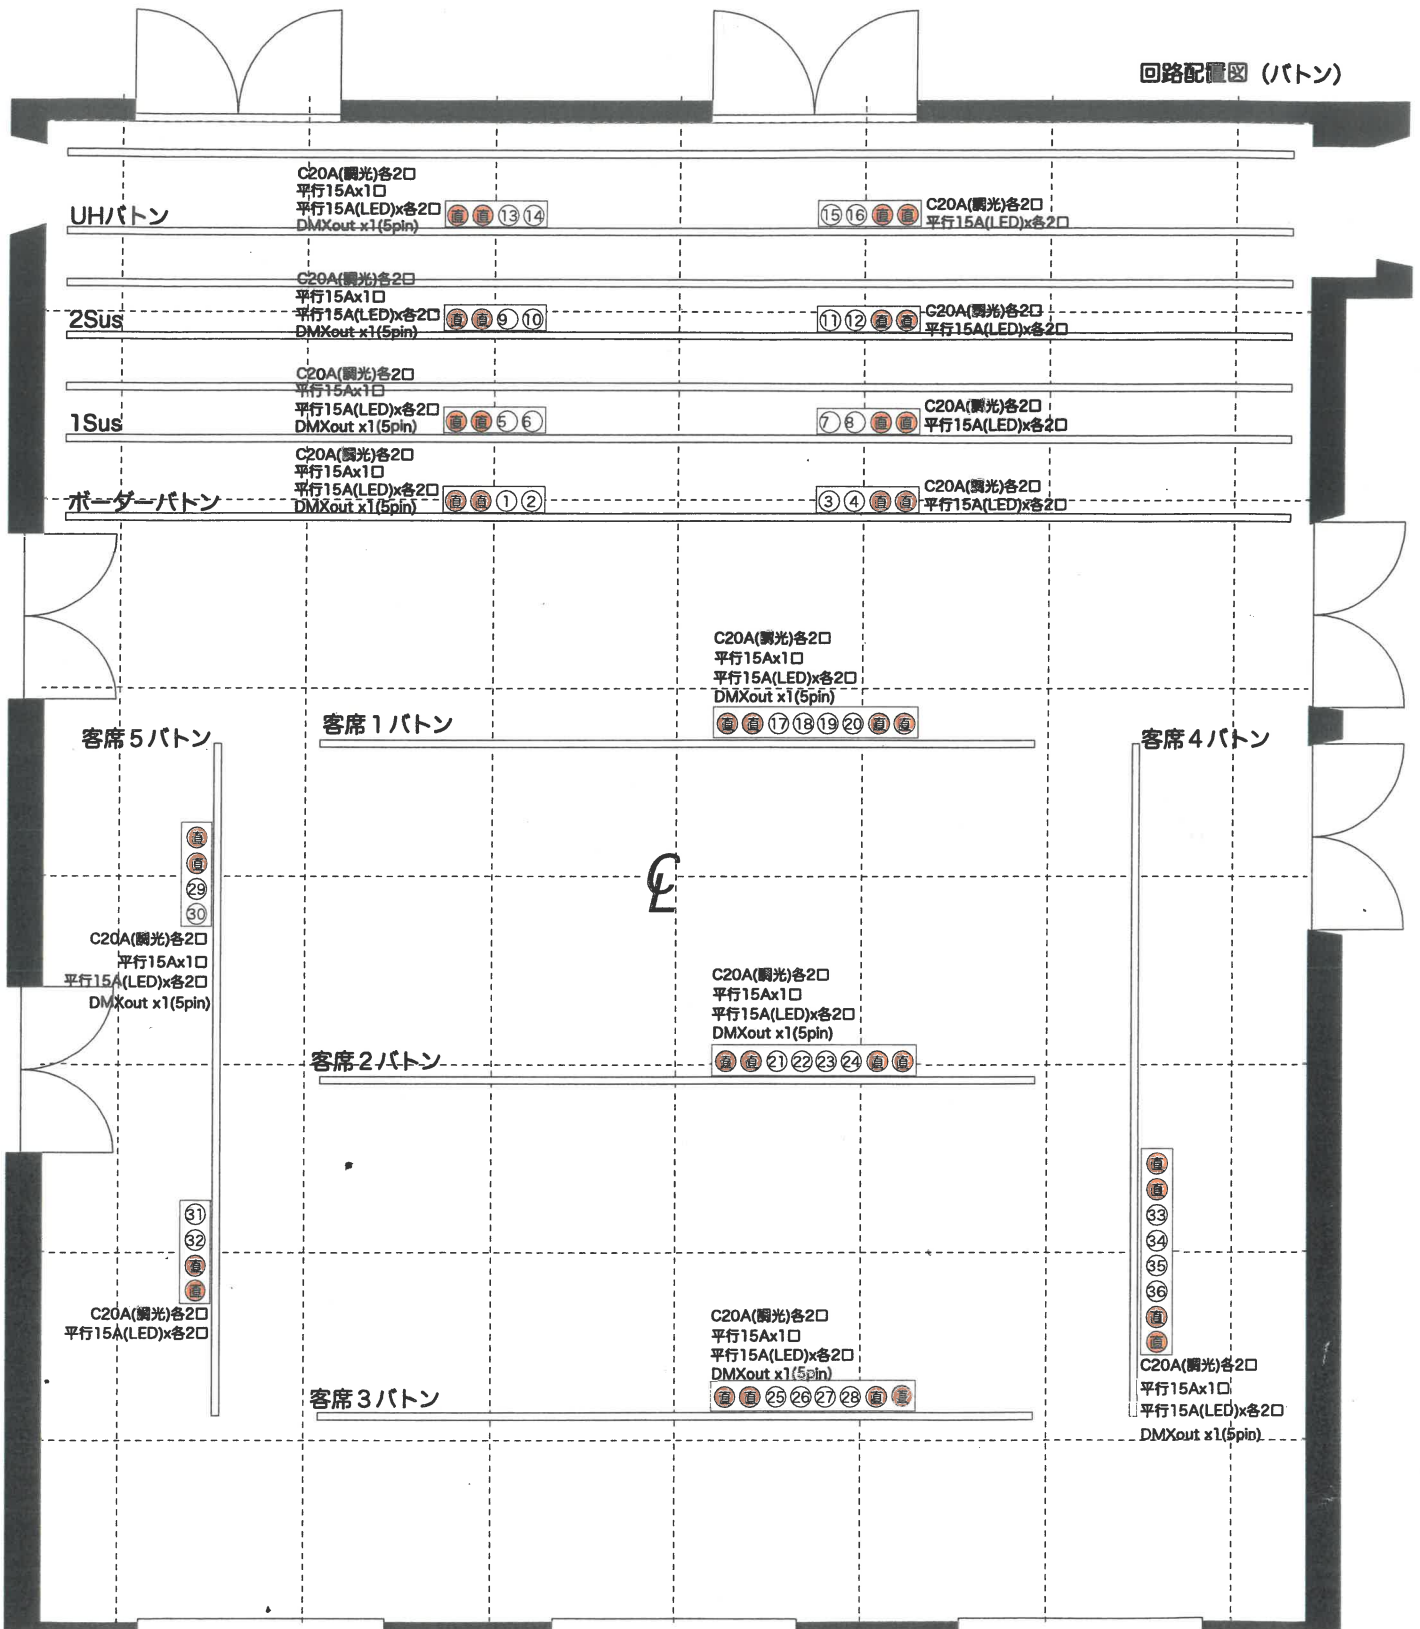

回路配置図 (ボタン)

● 平行15A直回路*

① 色付きは平行15A直回路

中の数字はDimナンバ-

ラゾーナ川崎プラザソル

基礎図面 1/50

〒212-8576

川崎市幸区堀川町72-1 ラゾーナ川崎プラザ5F