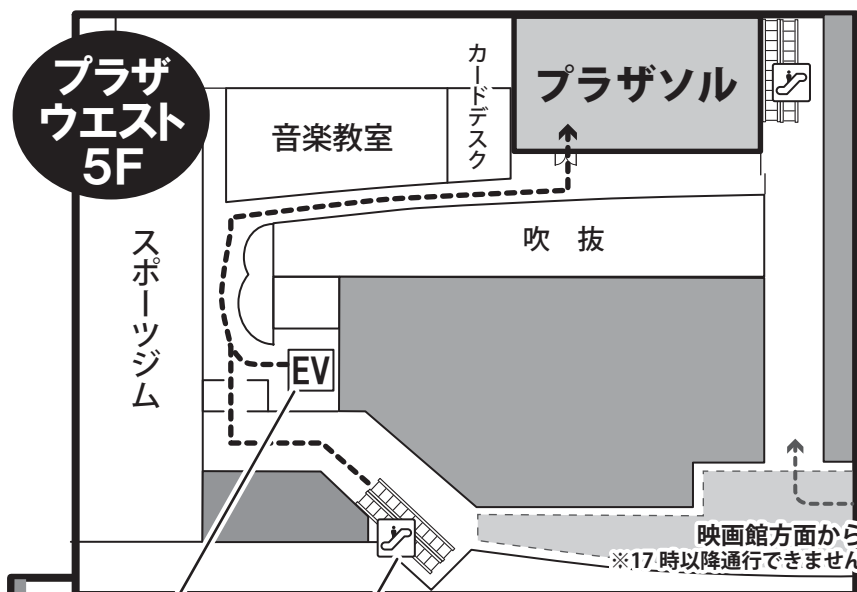

LAZONA KAWASAKI *Plazasol*

ラゾーナ川崎プラザソル

〒212-8576 川崎市幸区堀川町72-1
ラゾーナ川崎プラザ [プラザウエスト] 5F
TEL 044-874-8501

■会場までのご案内

JR川崎駅中央改札を出て西口方面に進み、そのままラゾーナ川崎プラザ入口左側の自由通路を通り、中庭のルーファ広場へ出ます。ルーファ広場の左側を迂回し、緑色の「LAZONA」の表示のあるプラザウエスト入口から建物内へ進み、右側にあるエレベーターで5階へお上がりください。または、入口手前にある屋外エスカレーターを順次乗り継ぎ、5階へお上がりください。スポーツジム、音楽教室を左手に見ながら進んだ先がラゾーナ川崎プラザソルです。

改札よりホール入口まで
徒歩約5分です。