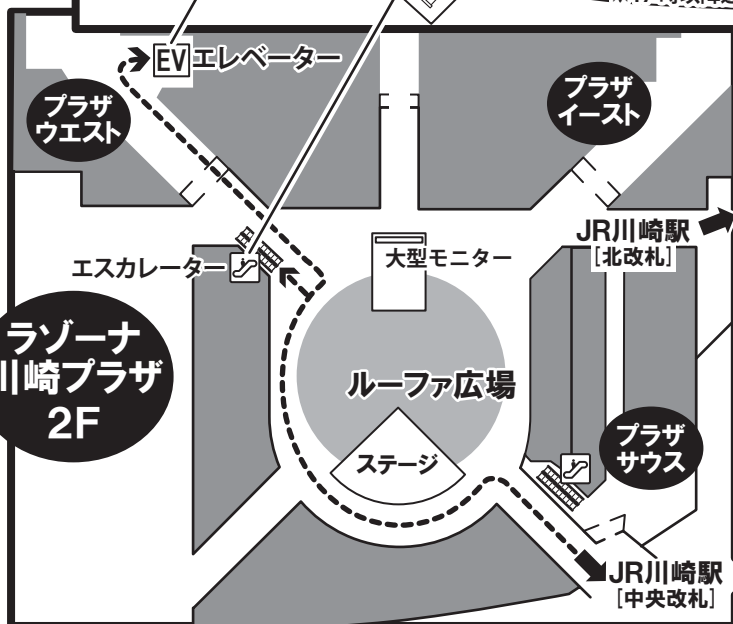

LAZONA KAWASAKI *Plazasol*

ラゾーナ川崎プラザソル

〒212-8576 川崎市幸区堀川町72-1
ラゾーナ川崎プラザ [プラザウエスト] 5F
TEL 044-874-8501

■会場までのご案内

JR川崎駅中央改札を出て西口方面に進み、そのままラゾーナ川崎プラザ入口左側の自由通路を通り、中庭のルーファ広場へ出ます。ルーファ広場の左側を迂回し、緑色の「LAZONA」の表示のあるプラザウエスト入口から建物内へ進み、右側にあるエレベーターで5階へお上がりください。または、入口手前にある屋外エスカレーターを順次乗り継ぎ、5階へお上がりください。スポーツジム、音楽教室を左手に見ながら進んだ先がラゾーナ川崎プラザソルです。

改札よりホール入口まで
徒歩約5分です。